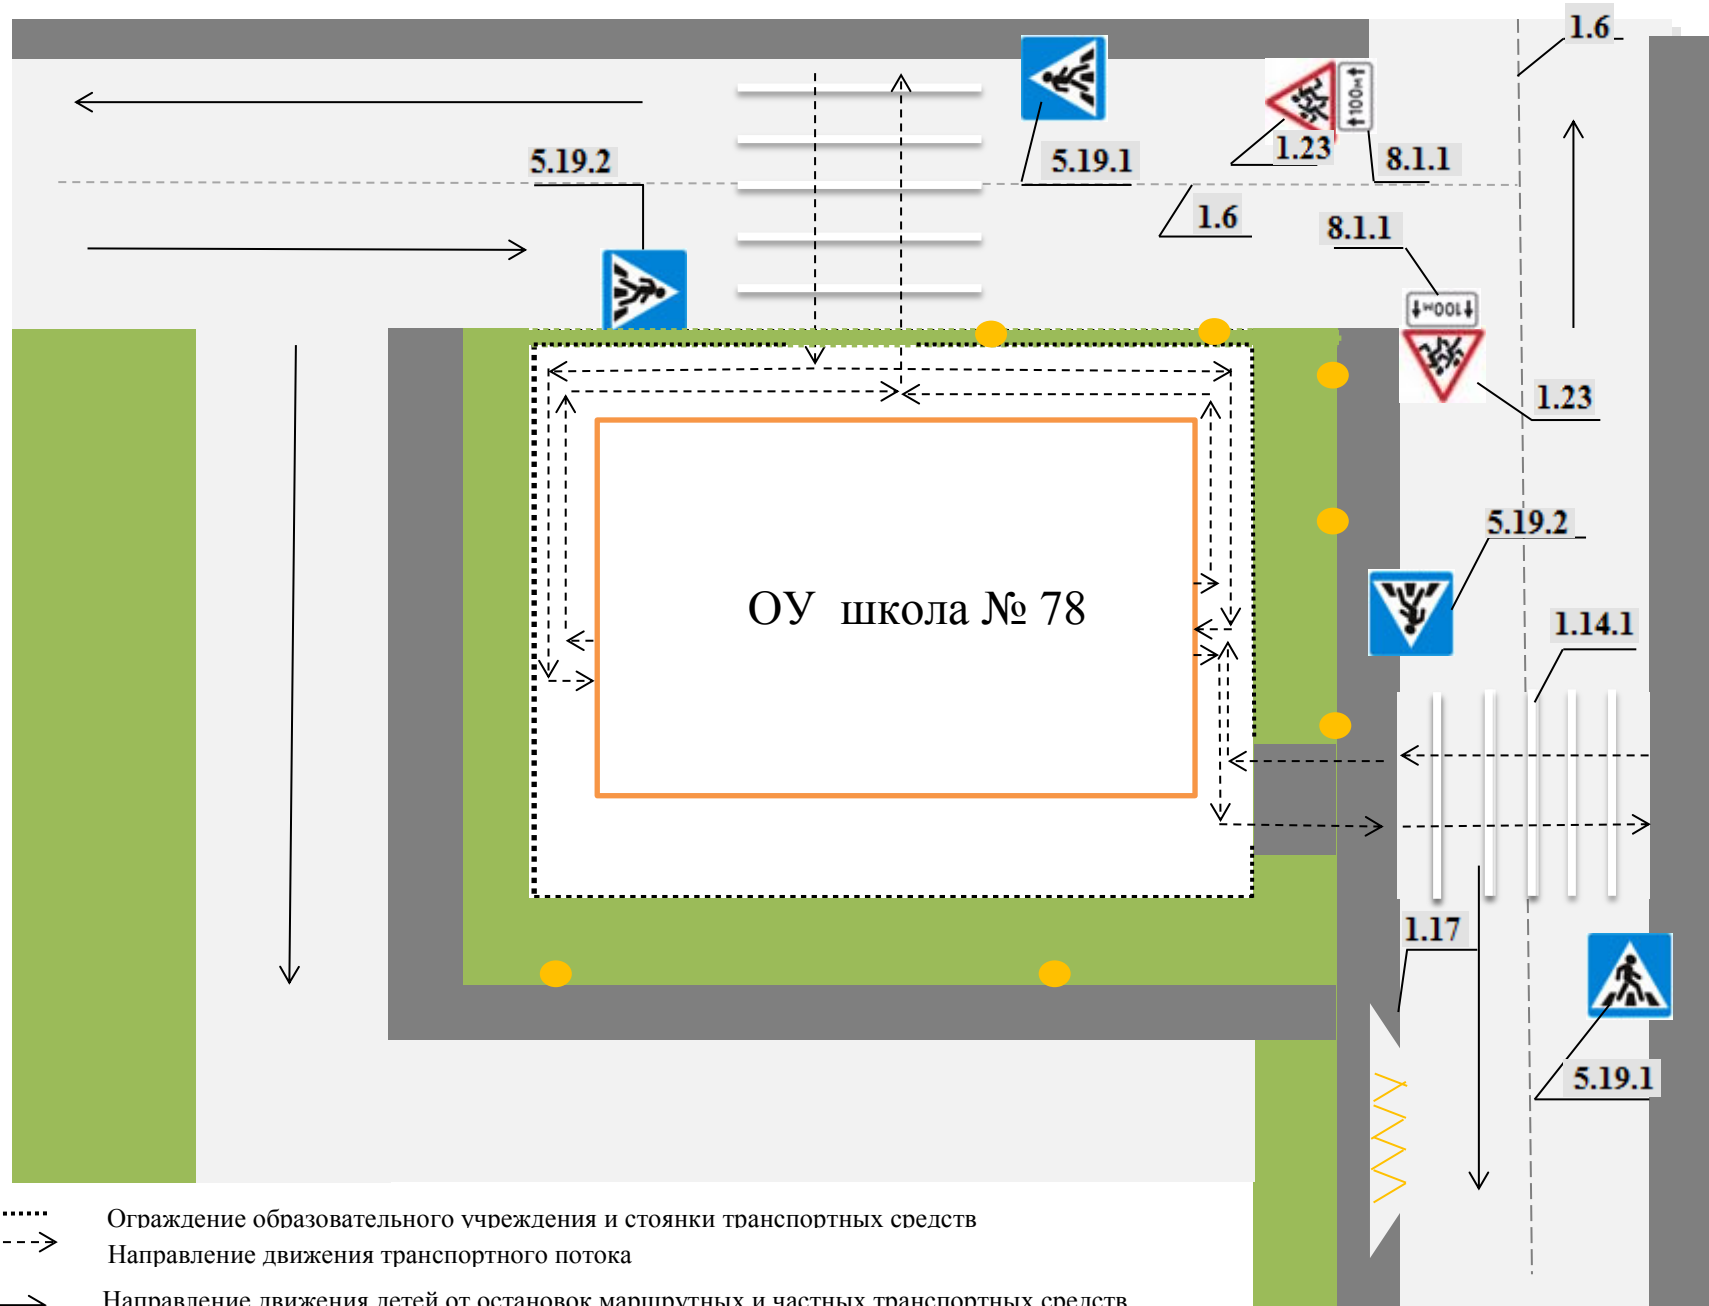

Схема организации дорожного движения в непосредственной близости от образовательного учреждения с размещением соответствующих технических средств, маршруты движения детей и расположение парковочных мест

- Ограждение образовательного учреждения и стоянки транспортных средств
- - - - -> Направление движения транспортного потока
- > Направление движения детей от остановок маршрутных и частных транспортных средств
- Искусственное освещение